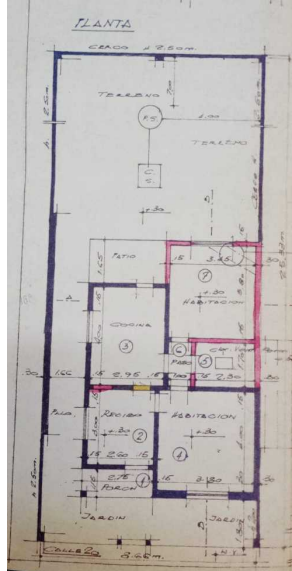

VENTA - LOTE - \$65000

LOTE EN VENTA 20 N° 108 E/ 34 Y 35

DIRECCION: 20 N° 108 e/ 34 y 35 - BUENOS AIRES - LA PLATA

DESCRIPCION: lote 8,66 x 25 con casa a reciclar

CODIGO:lo#90abd

MEDIDAS:8,66 x 25

ANTIGUEDAD:70

SUPERFICIE DE LOTE:215

APTO BANCO:
NO

ESTADO:A
Reciclar

BAÑOS:1

DORMITORIOS:0

PATIO:NO

COCHERA:NO

BALCON:NO

MONTO EXPENSAS: Sin
datos.

TERRAZA:NO

COCINA:SI

SUPERFICIE CUBIERTA:
70

Fecha:22-07-2024

INMOBILIARIA DI BELLA

Diagonal 76 y 41 (casi esq.15) 2216222128 guilledibella@hotmail.com